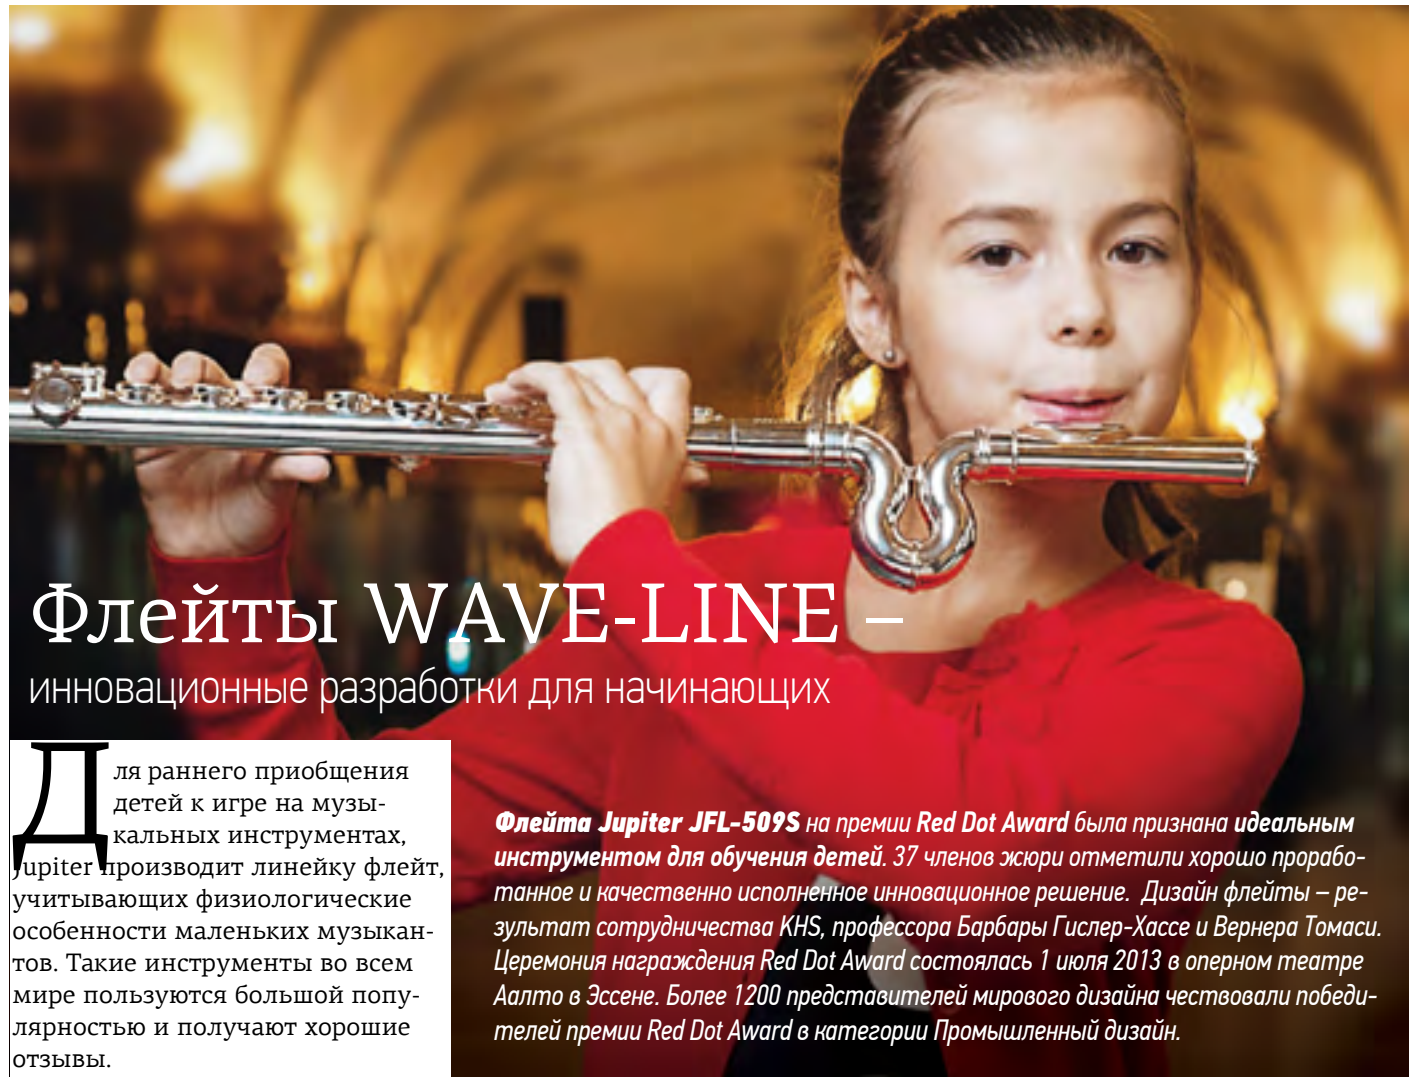

Флейты WAVE-LINE – инновационные разработки для начинающих

Для раннего приобщения детей к игре на музыкальных инструментах, Jupiter производит линейку флейт, учитывающих физиологические особенности маленьких музыкантов. Такие инструменты во всем мире пользуются большой популярностью и получают хорошие отзывы.

Флейта Jupiter JFL-509S на премии Red Dot Award была признана идеальным инструментом для обучения детей. 37 членов жюри отметили хорошо проработанное и качественно исполненное инновационное решение. Дизайн флейты – результат сотрудничества KHS, профессора Барбары Гислер-Хассе и Вернера Томаси. Церемония награждения Red Dot Award состоялась 1 июля 2013 в оперном театре Алто в Эссене. Более 1200 представителей мирового дизайна чествовали победителей премии Red Dot Award в категории Промышленный дизайн.

Что такое WAVE-LINE?

Все флейты, предназначенные для детей, оснащаются изогнутыми головками. Когда дети играют на таких флейтах, они всегда жалуются на 2 проблемы: головка может вращаться во время игры, т.к. не прикреплена к корпусу; трудно перенести чувство игры при переходе с такой флейты на концертную флейту с прямой головкой. Для того чтобы решить эти проблемы, инженеры Jupiter изменили форму головки. Они сделали ее прямой с волнообразным выступом. Теперь головка и корпус неподвижны относительно друг друга и у детей не возникнет проблем с переходом на концертную флейту. Так же производители уверены, что с помощью головки WAVE-LINE будет проще научиться играть на флейте.

Музыкальный Арсенал – эксклюзивный дистрибьютор Jupiter в России.

JUPITER JFL-509S Флейта Prodigy

JFL-509S – идеальный инструмент для обучения детей игре на инструменте, благодаря новой головке WAVE-LINE. Также, чтобы детям было проще учиться, был создан корпус без трельных клапанов и дополнительных кнопок.

Характеристики:

- посеребренные корпус и головка
- запатентованная головка “WAVE-LINE”
- усиленные посеребренные клапаны
- клапаны не в линию
- нет трельных клапанов
- пружины из нержавеющей стали
- кейс
- акриловая подставка

Особенности:

- наличие запатентованной головки WAVE-LINE облегчает процесс обучения игре на флейте
- более тонкие крышечки клапанов для более удобной игры
- естественное положение рук при игре
- облегченный корпус позволяет детям играть дольше

JUPITER JFL-510ES Флейта

Эта флейта идеальна для обучения студентов игре на инструменте. Запатентованная головка WAVE-LINE обеспечивает стабильный звук без провалов.

Характеристики:

- посеребренные корпус и головка
- запатентованная головка WAVE-LINE
- усиленные посеребренные клапаны
- отдельный E-механизм
- пружины из нержавеющей стали
- кейс
- акриловая подставка

Особенности